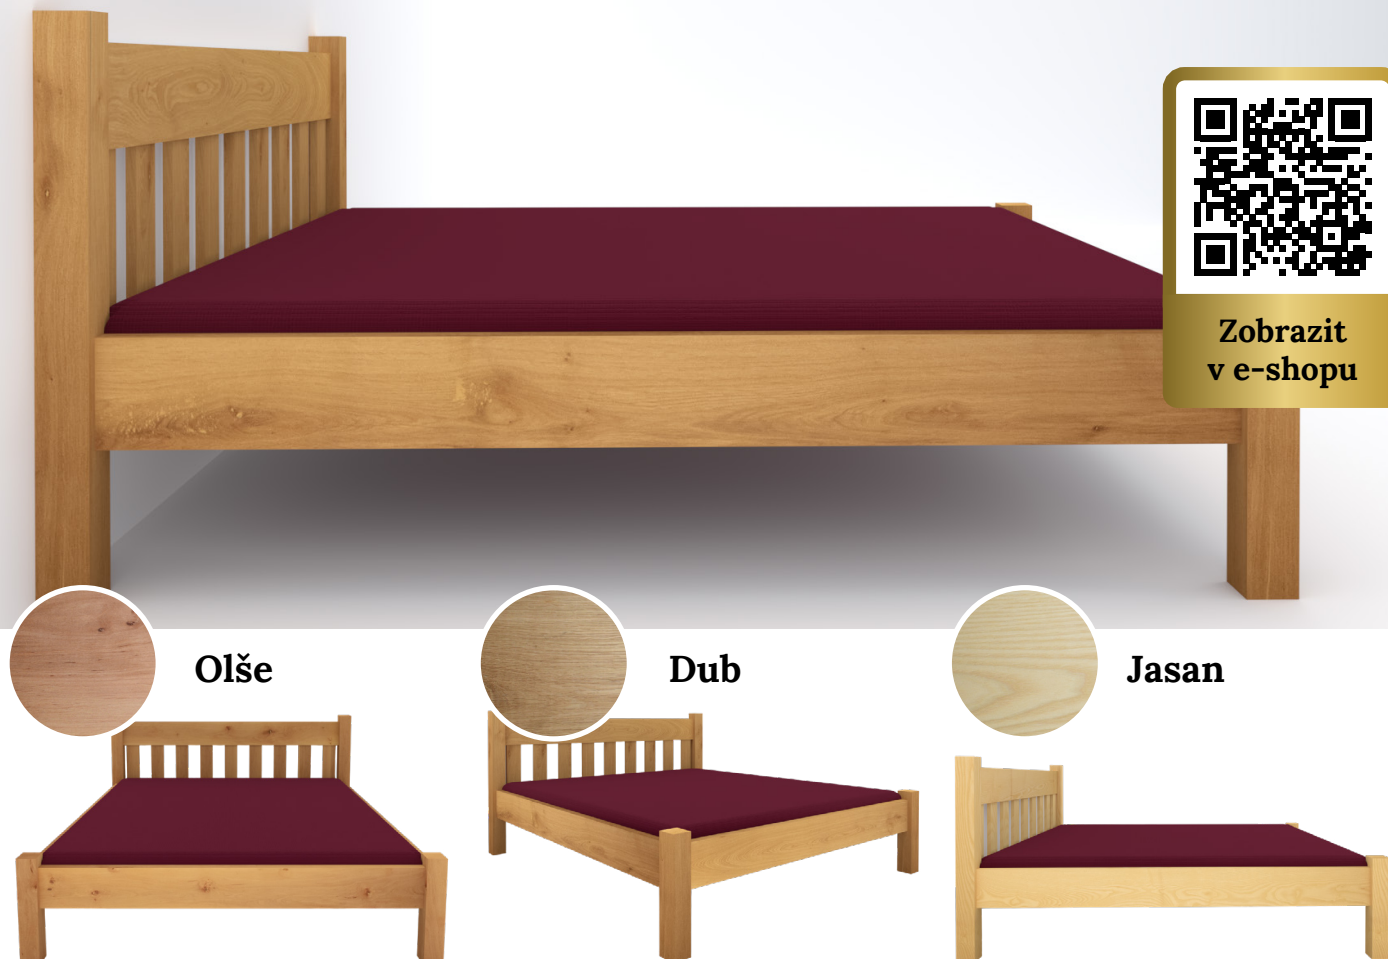

Zobrazit
v e-shopu

Olše

Dub

Jasan

Postel New

Tato postel v římském stylu je tvořená masivním rámem s robustním čelem, které tvoří pevnou opěru pro polštáře. Jedná se o tradiční, osvědčený design, který je zárukou komfortu.