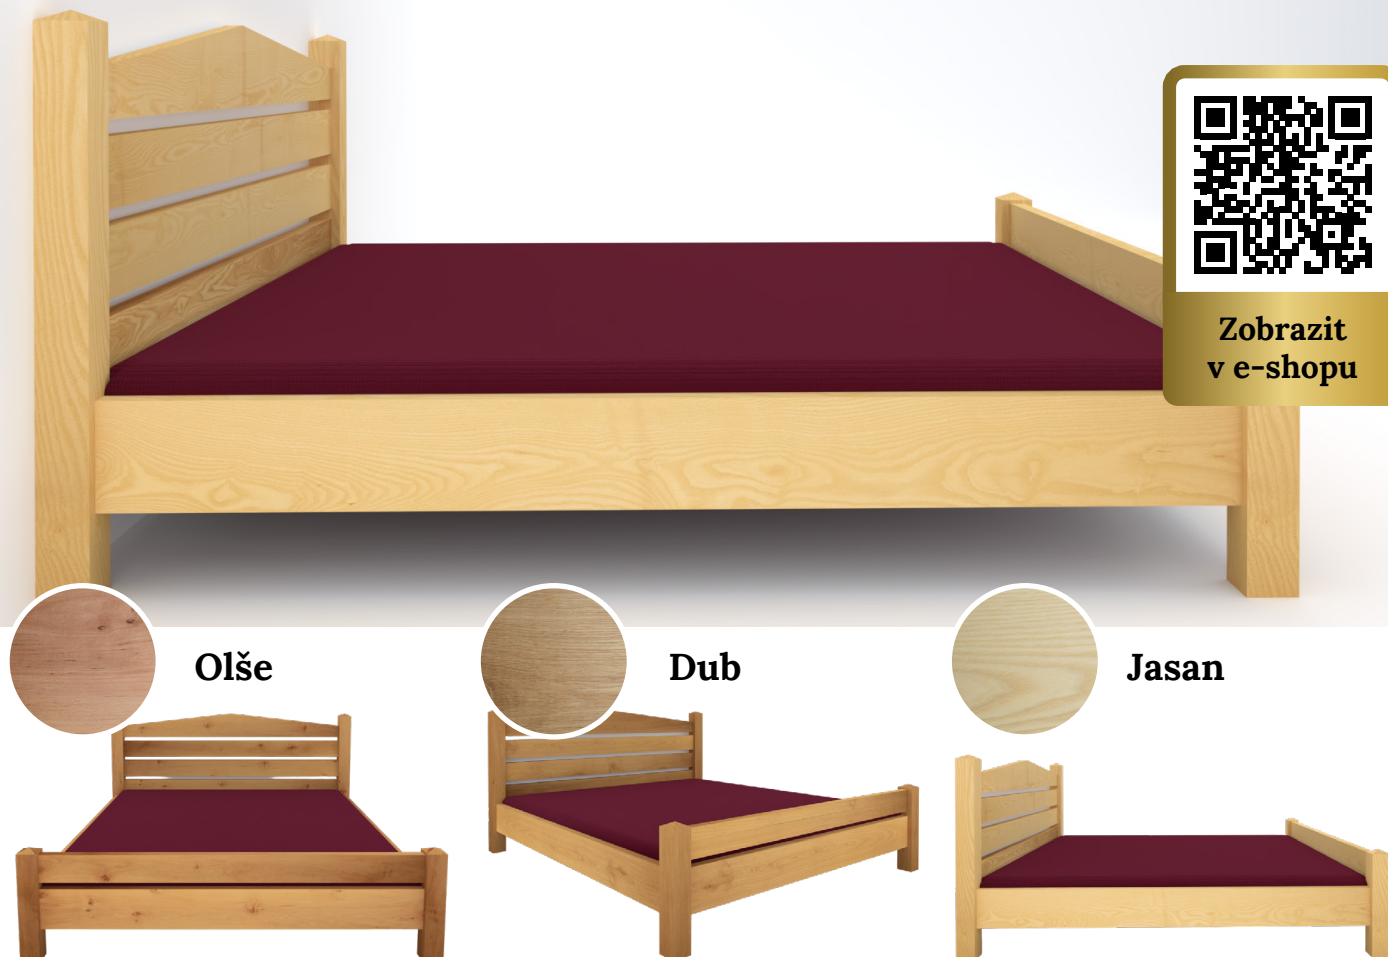

Zobrazit
v e-shopu

Postel Lusso

Vystupte z řad tradičního designu s postelí Lusso. Jedinečná, moderní postel s výraznými prvky ihned zaujme svým specifickým vzhledem. Postel Lusso nabízí pevnou oporu pro nohy a navozuje pocit bezpečí. Výrazné zadní čelo postele je tvořeno fošny z masivního dřeva.