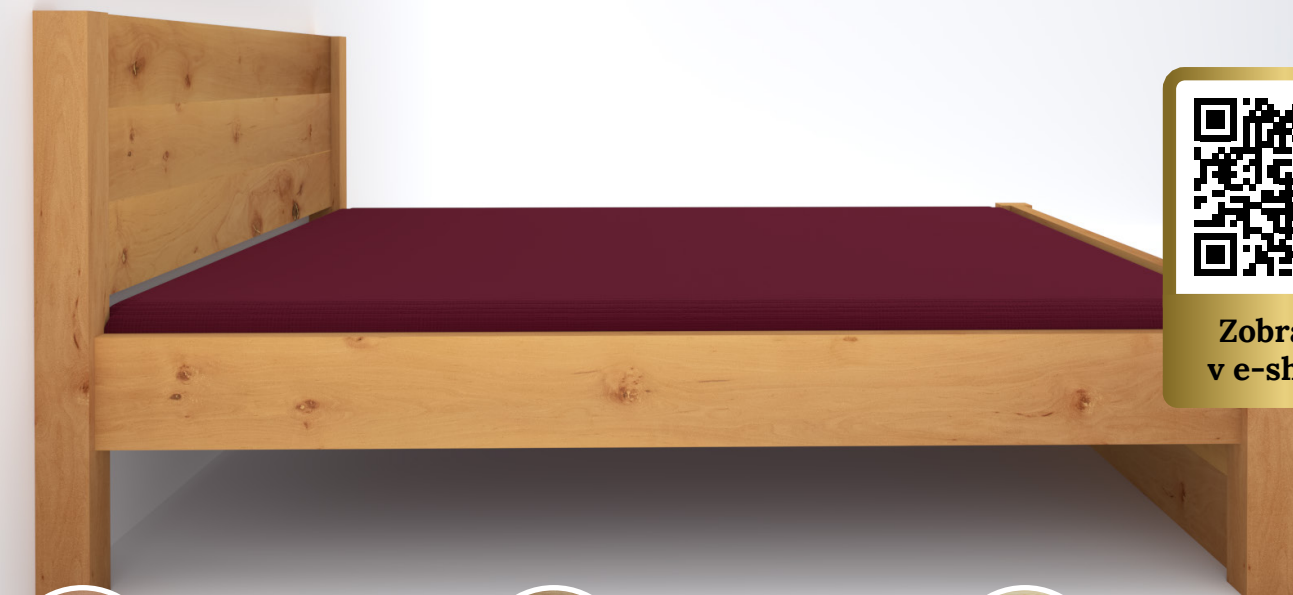

Jasan

Zobrazit
v e-shopu