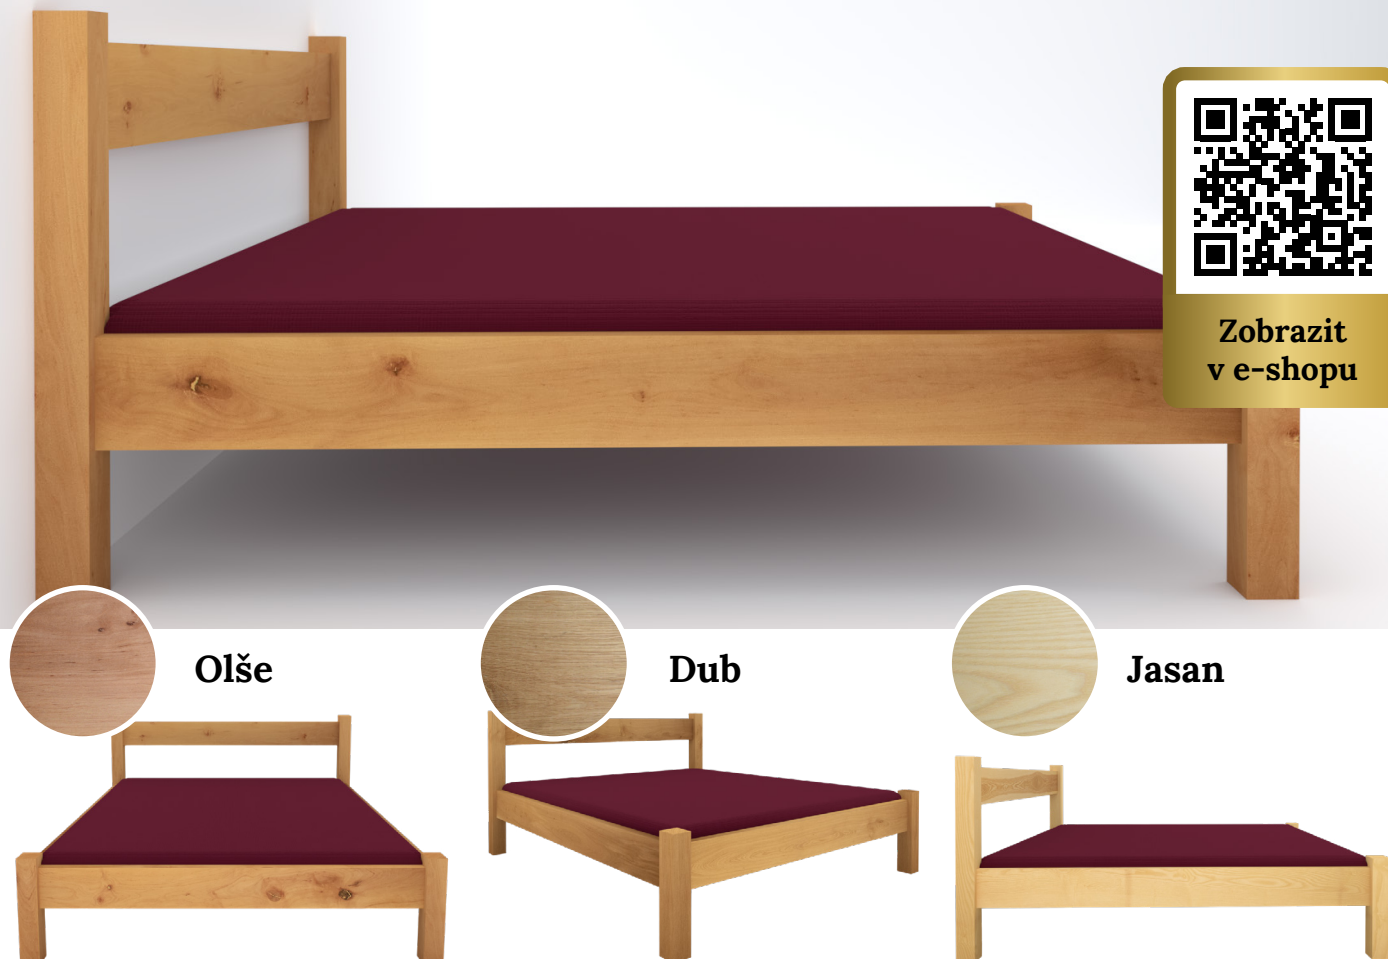

Sériově vyráběné postele

Vysoká kvalita ručně vyráběných postelí z masivního dřeva.

Zobrazit
v e-shopu

Olše

Dub

Jasan

Postel One

Minimalistický vzhled, jednoduchost a smyslnost. To jsou hodnoty, které jsme vložili do této postele. Postel One je díky svému jednoduchému vzhledu vhodná do všech typů interiérů.

Zobrazit
v e-shopu

Olše

Dub

Jasan

Postel Vik

Postel Vik se stane výraznou dominantou ložnice. Minimalistické provedení působí účelně a futuristicky. Prostorné zadní čelo tvoří masivní oporu pro polštáře a je velmi estetické. Vik je unikátní postel, která je svým vzhledem i zpracováním zcela odlišná od ostatních postelí.