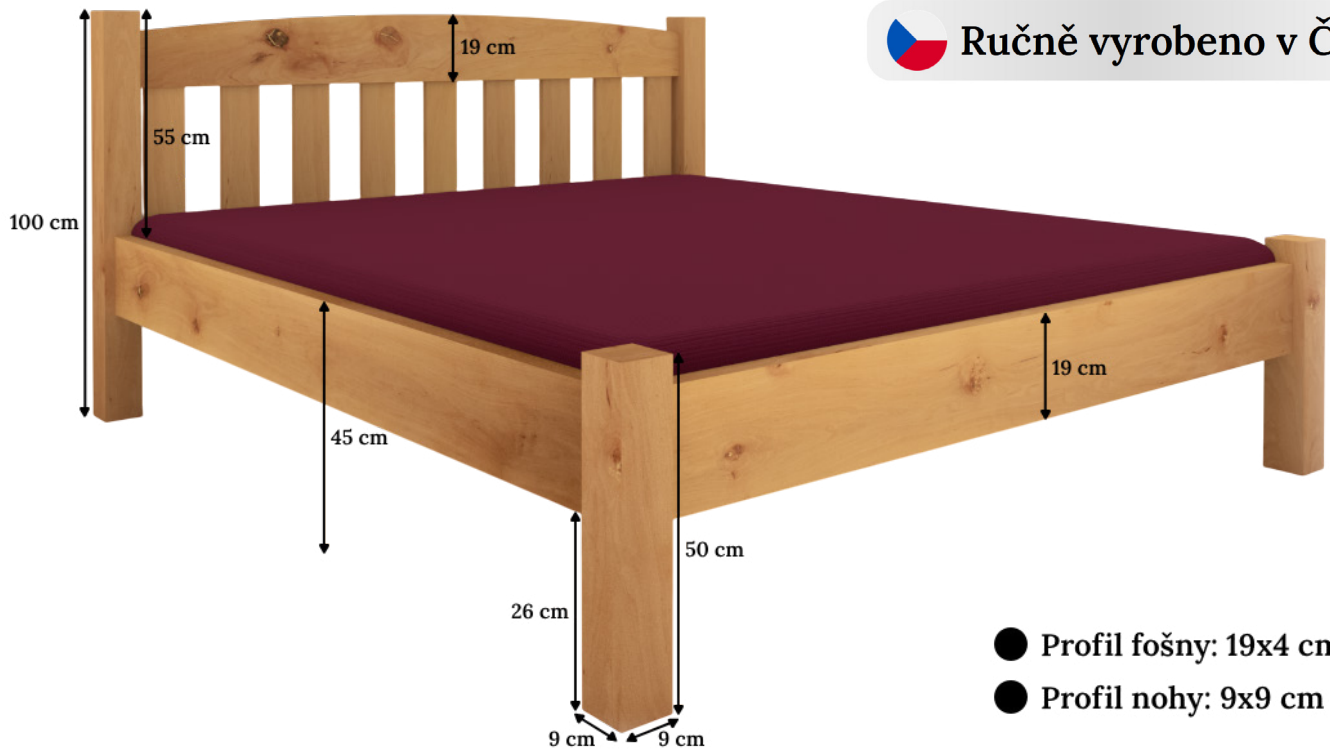


 Ručně vyrobeno v ČR

- Profil fošny: 19x4 cm
- Profil nohy: 9x9 cm

Postel Bend

Kombinace římského vzhledu postele New s jemným zaoblením zadního čela dodává posteli Bend svěží, elegantní vzhled. Tato drobná úprava zajišťuje posteli útulnější, méně drsný vzhled.

Olše

Dub

Jasan

Technické parametry

Materiál:	Masivní dřevo
Výška čela u hlavy:	100 cm
Výška čela u nohou:	50 cm
Výška rámu:	45 cm
Profil fošny:	19x4 cm
Profil nohy:	9x9 cm
Typ roštu:	Pevný, bukový
Nosnost na osobu:	150 kg
Záruka:	5 let

Povrchová úprava Standard

Přírodní, nezávadné oleje

Transparent Sněhově bílá Pouštní šed' Zlatohnědá

Dostupné rozměry (cm)

70x200	100x200	150x200	180x200
80x200	120x200	160x200	190x200
90x200	140x200	170x200	200x200