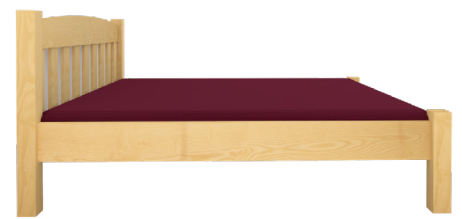


 Ručně vyrobeno v ČR

- Profil fošny: 19x4 cm
- Profil nohy: 9x9 cm

Postel Bend

Kombinace římského vzhledu postele New s jemným zaoblením zadního čela dodává posteli Bend svěží, elegantní vzhled. Tato drobná úprava zajišťuje posteli útulnější, méně drsný vzhled.

Olše

Dub

Jasan

Technické parametry

Materiál:	Masivní dřevo
Výška čela u hlavy:	100 cm
Výška čela u nohou:	50 cm
Výška rámu:	45 cm
Profil fošny:	19x4 cm
Profil nohy:	9x9 cm
Typ roštu:	Pevný, bukový
Nosnost na osobu:	150 kg
Záruka:	5 let

Povrchová úprava Standard

Přírodní, nezávadné oleje

Transparent Sněhově bílá Pouštní šed' Zlatohnědá

Dostupné rozměry (cm)

70x200	100x200	150x200	180x200
80x200	120x200	160x200	190x200
90x200	140x200	170x200	200x200