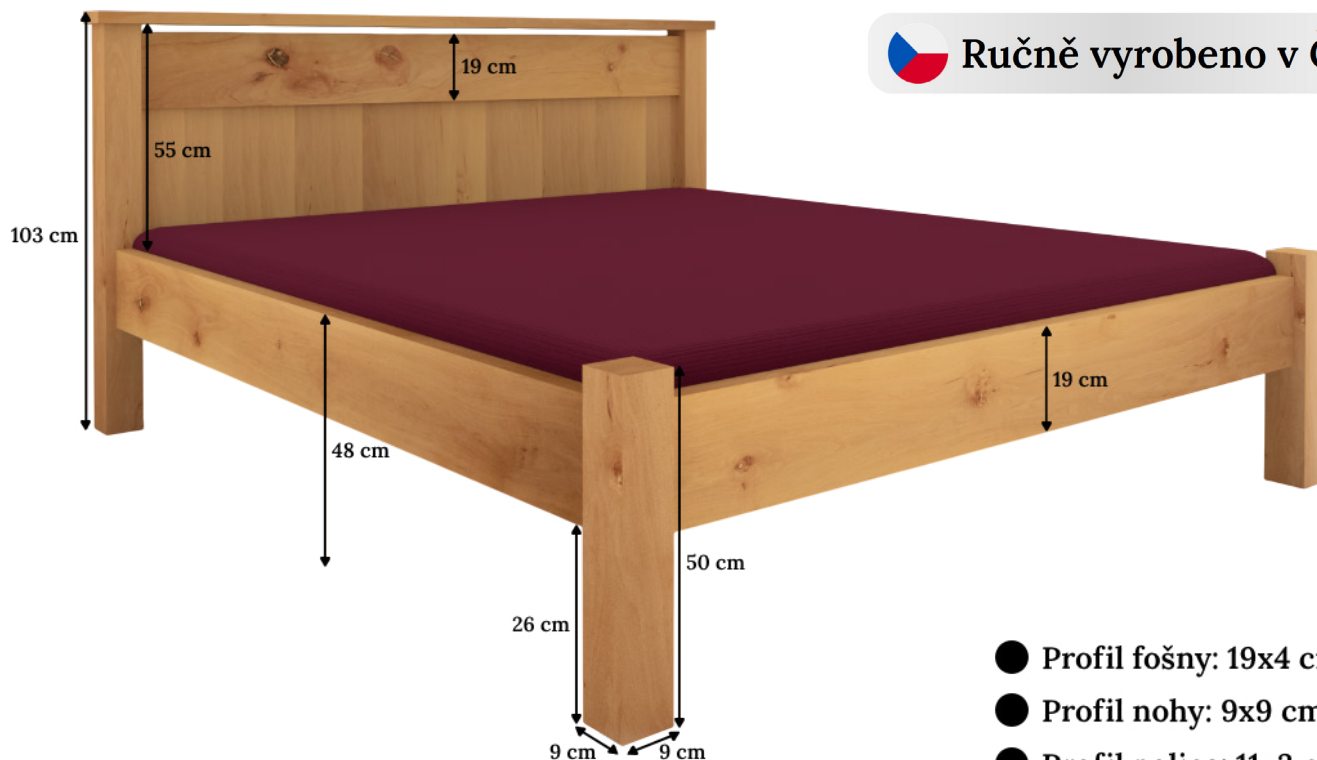


 Ručně vyrobeno v ČR

- Profil fošny: 19x4 cm
- Profil nohy: 9x9 cm
- Profil police: 11x3 cm

Postel Farm

Zadní plné čelo postele Farm je vyrobeno ve farmářském stylu a disponuje praktickou poličkou v délce celé postele. Tato polička dokonale nahrazuje noční stolek a je vhodná pro umístění lampičky, budíku, mobilního telefonu, případně jiných potřebných předmětů.

Olše

Dub

Jasan

Technické parametry

Materiál:	Masivní dřevo
Výška čela u hlavy:	103 cm
Výška čela u nohou:	50 cm
Výška rámu:	48 cm
Profil fošny:	19x4 cm
Profil police:	11x3 cm
Profil nohy:	9x9 cm
Typ roštu:	Pevný, bukový
Nosnost na osobu:	150 kg
Záruka:	5 let

Povrchová úprava Standard

Přírodní, nezávadné oleje

	Transparent	Sněhově bílá	Pouštní šed'	Zlatohnědá
Olše				
Dub				
Jasan				

Dostupné rozměry (cm)

70x200	100x200	150x200	180x200
80x200	120x200	160x200	190x200
90x200	140x200	170x200	200x200