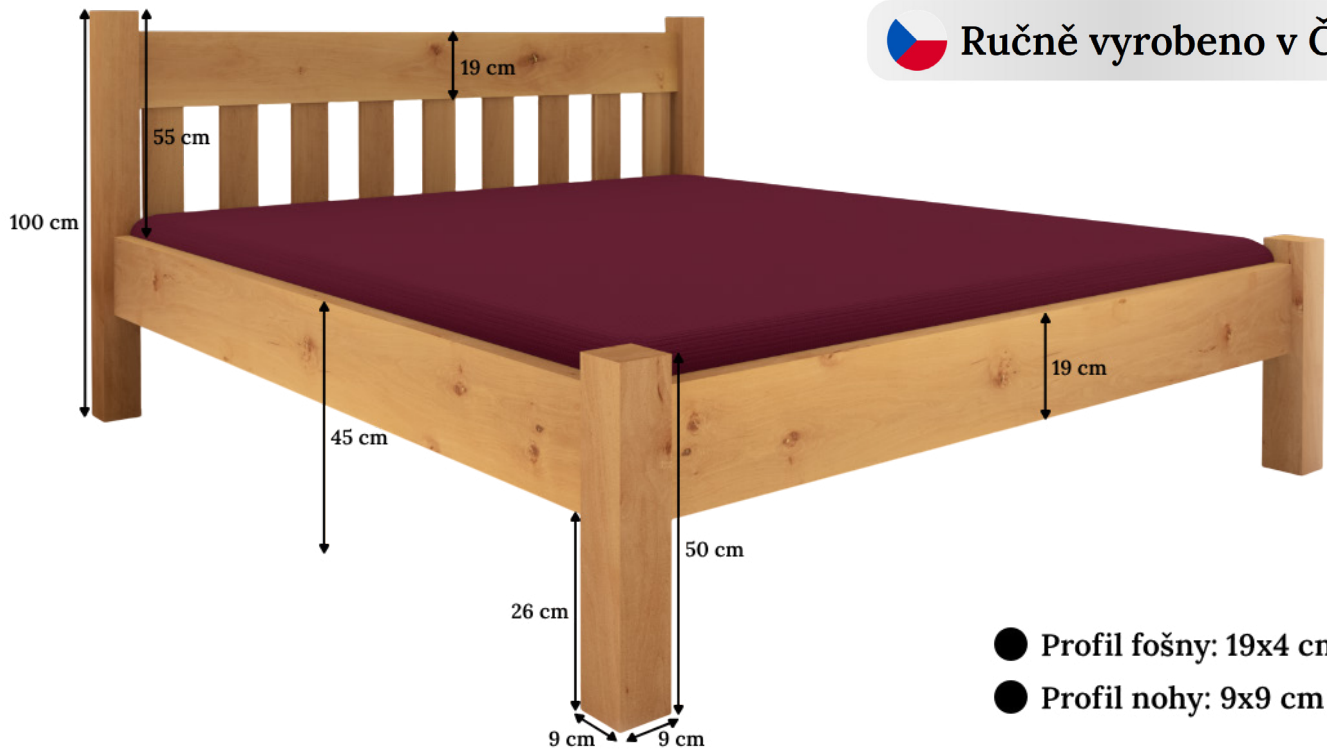


 Ručně vyrobeno v ČR

- Profil fošny: 19x4 cm
- Profil nohy: 9x9 cm

## Postel New

Tato postel v římském stylu je tvořená masivním rámem s robustním čelem, které tvoří pevnou opěru pro polštáře. Jedná se o tradiční, osvědčený design, který je zárukou komfortu.

**Olše**

**Dub**

### Technické parametry

Materiál:	Masivní dřevo
Výška čela u hlavy:	100 cm
Výška čela u nohou:	50 cm
Výška rámu:	45 cm
Profil fošny:	19x4 cm
Profil nohy:	9x9 cm
Typ roštu:	Pevný, bukový
Nosnost na osobu:	150 kg
Záruka:	5 let

### Dostupné rozměry (cm)

70x200	100x200	150x200	180x200
80x200	120x200	160x200	190x200
90x200	140x200	170x200	200x200