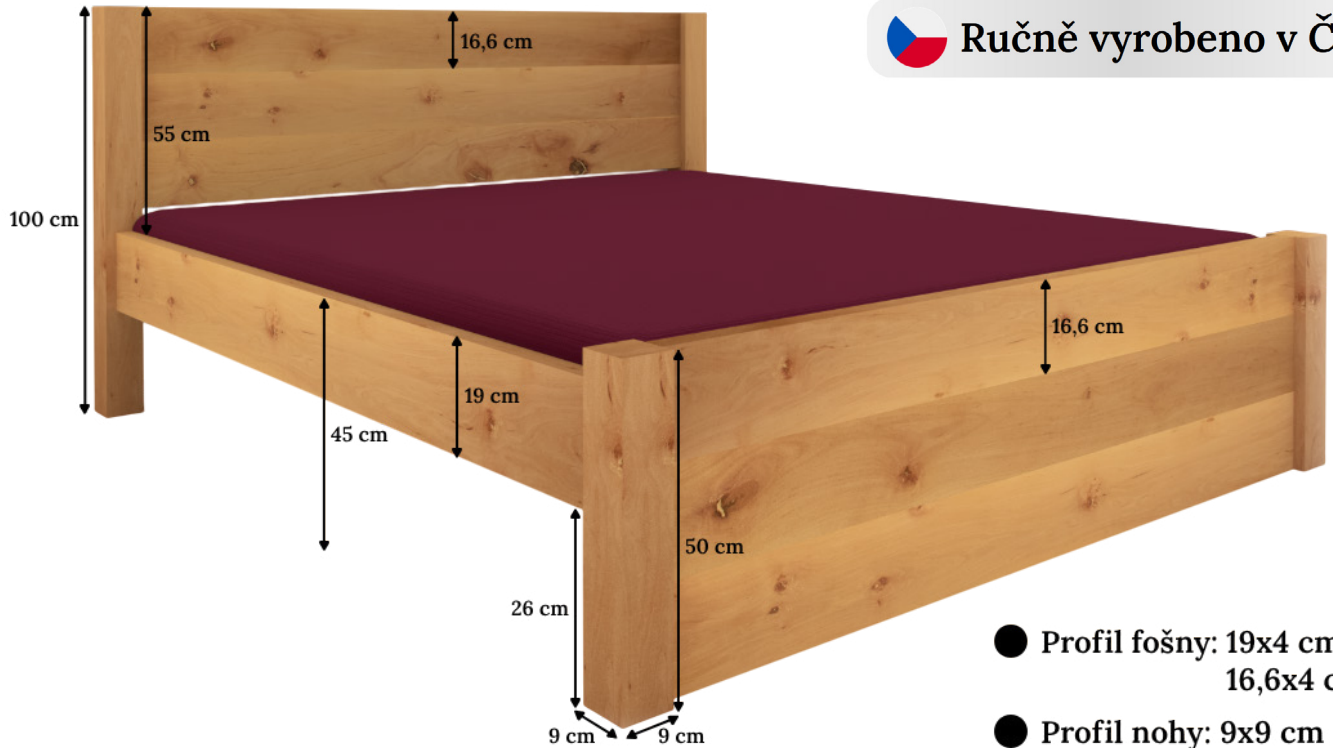


 Ručně vyrobeno v ČR

- Profil fošny: 19x4 cm
16,6x4 cm
- Profil nohy: 9x9 cm

Postel Ohio

Netradiční kombinace plných čel se vzdušným rámem tvoří z postele Ohio unikát. Postel Ohio vynikne v každém interiéru a působí hřejivým a útulným dojmem díky velice masivní konstrukci, která dává vyniknout přírodní kresbě dřeva.

Olše

Dub

Jasan

Technické parametry

Materiál:	Masivní dřevo
Výška čela u hlavy:	100 cm
Výška čela u nohou:	50 cm
Výška rámu:	45 cm
Profil fošny:	19x4 cm, 16,6x4 cm
Profil nohy:	9x9 cm
Typ roštu:	Pevný, bukový
Nosnost na osobu:	150 kg
Záruka:	5 let

Povrchová úprava Standard

Přírodní, nezávadné oleje

Transparent Sněhově bílá Pouštní šed' Zlatohnědá

Dostupné rozměry (cm)

70x200	100x200	150x200	180x200
80x200	120x200	160x200	190x200
90x200	140x200	170x200	200x200