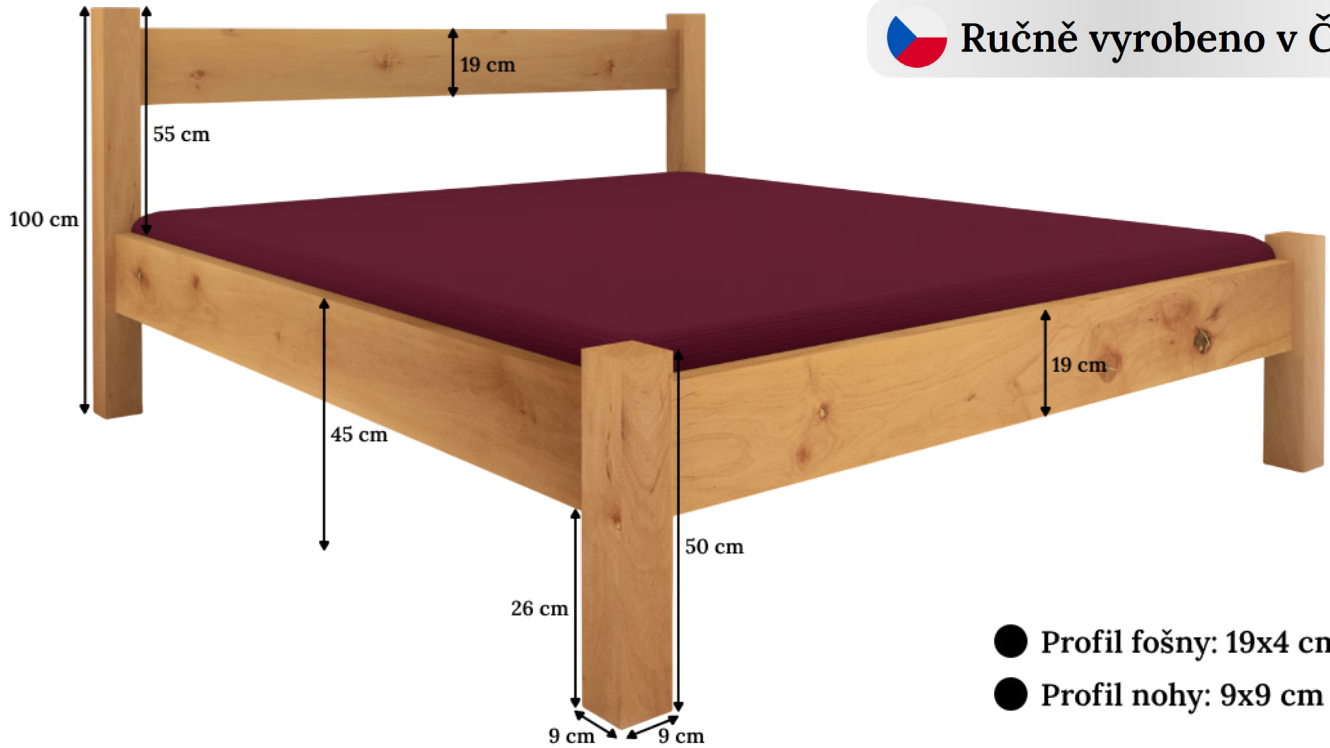


 Ručně vyrobeno v ČR

- Profil fošny: 19x4 cm
- Profil nohy: 9x9 cm

Postel One

Minimalistický vzhled, jednoduchost a smyslnost. To jsou hodnoty, které jsme vložili do této postele. Postel One je díky svému jednoduchému vzhledu vhodná do všech typů interiérů.

Olše

Dub

Jasan

Technické parametry

Materiál:	Masivní dřevo
Výška čela u hlavy:	100 cm
Výška čela u nohou:	50 cm
Výška rámu:	45 cm
Profil fošny:	19x4 cm
Profil nohy:	9x9 cm
Typ roštu:	Pevný, bukový
Nosnost na osobu:	150 kg
Záruka:	5 let

Povrchová úprava Standard

Přírodní, nezávadné oleje

Transparent Sněhově bílá Pouštní šed' Zlatohnědá

Dostupné rozměry (cm)

70x200	100x200	150x200	180x200
80x200	120x200	160x200	190x200
90x200	140x200	170x200	200x200