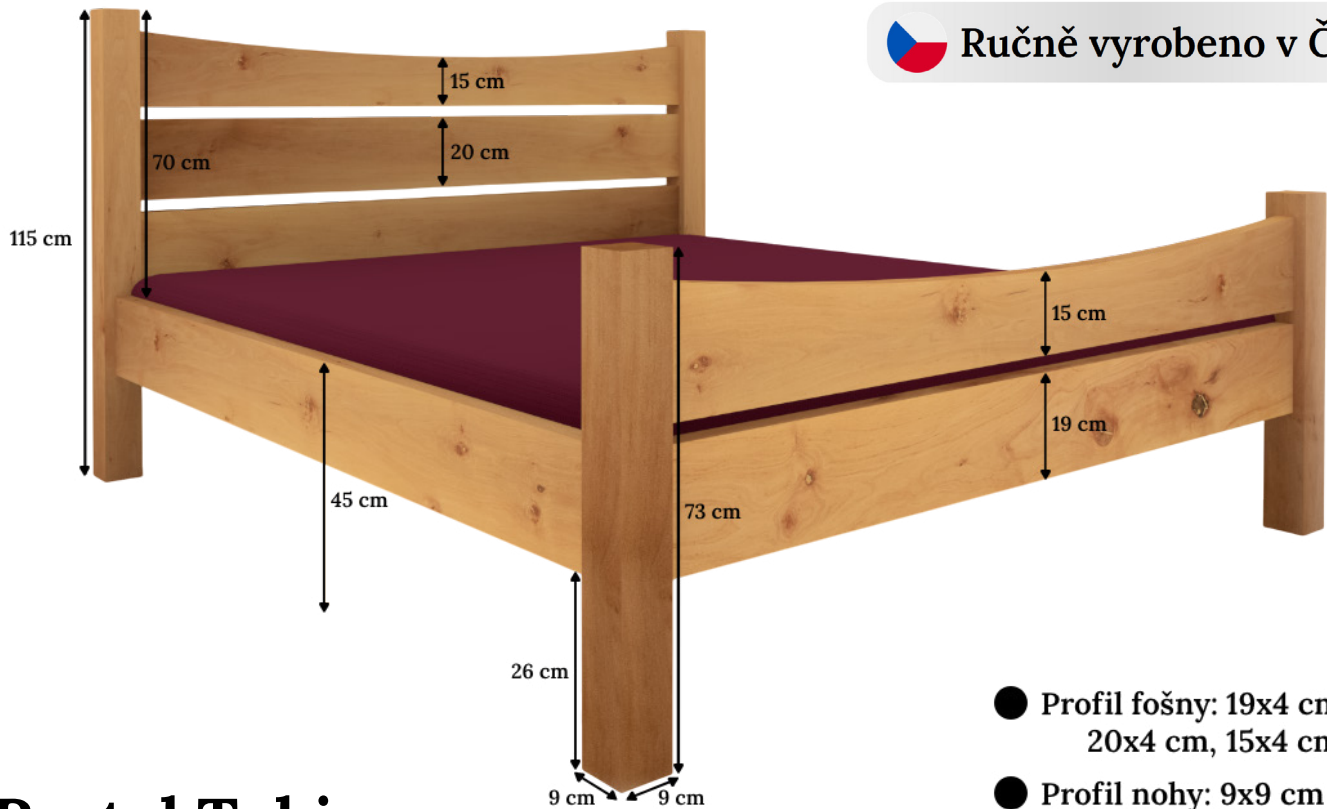


 Ručně vyrobeno v ČR

- Profil fošny: 19x4 cm
20x4 cm, 15x4 cm
- Profil nohy: 9x9 cm

Postel Tokio

Zaoblení čel postele Tokio působí výrazně a poutavě. Tokio je robustní postel se specifickými prvky. Postel je výjimečná pevnou oporou nohou a exotickým vzhledem.

Olše

Dub

Jasan

Technické parametry

| | |
|---------------------|---------------------------|
| Materiál: | Masivní dřevo |
| Výška čela u hlavy: | 115 cm |
| Výška čela u nohou: | 73 cm |
| Výška rámu: | 45 cm |
| Profil fošny: | 19x4 cm, 20x4 cm, 15x4 cm |
| Profil nohy: | 9x9 cm |
| Typ roštu: | Pevný, bukový |
| Nosnost na osobu: | 150 kg |
| Záruka: | 5 let |