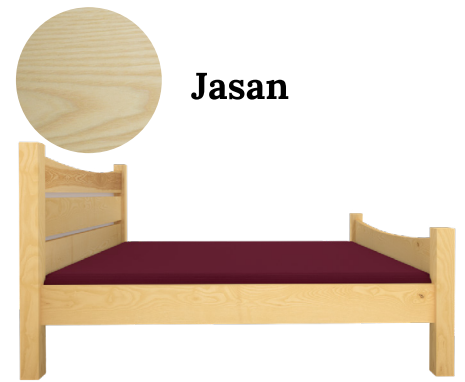


 Ručně vyrobeno v ČR

- Profil fošny: 19x4 cm
20x4 cm, 15x4 cm
- Profil nohy: 9x9 cm

Postel Tokio

Zaoblení čel postele Tokio působí výrazně a poutavě. Tokio je robustní postel se specifickými prvky. Postel je výjimečná pevnou oporou nohou a exotickým vzhledem.

Olše

Dub

Jasan

Technické parametry

| | |
|---------------------|---------------------------|
| Materiál: | Masivní dřevo |
| Výška čela u hlavy: | 115 cm |
| Výška čela u nohou: | 73 cm |
| Výška rámu: | 45 cm |
| Profil fošny: | 19x4 cm, 20x4 cm, 15x4 cm |
| Profil nohy: | 9x9 cm |
| Typ roštu: | Pevný, bukový |
| Nosnost na osobu: | 150 kg |
| Záruka: | 5 let |